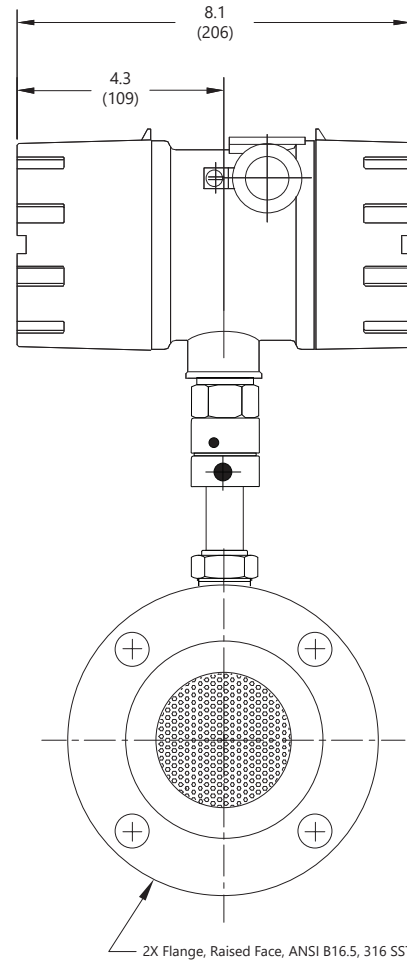

## Local Electronics, Inline Style, 150lb Flanges

Model FT4X Dimensions			
Model Code	Body Size	Dimension "L"	Dimension "H"
075F	0.75"	12"	11.9" (302mm)
10F	1.00"	12"	11.9" (302mm)
125F	1.25"	12"	11.9" (302mm)
15F	1.50"	12"	13.9" (353mm)
20F*	2.00"	12"	13.9" (353mm)
25F*	2.50"	18"	13.9" (353mm)
30F*	3.00"	18"	13.9" (353mm)
40F*	4.00"	18"	13.9" (353mm)
60F*	6.00"	24"	13.9" (353mm)