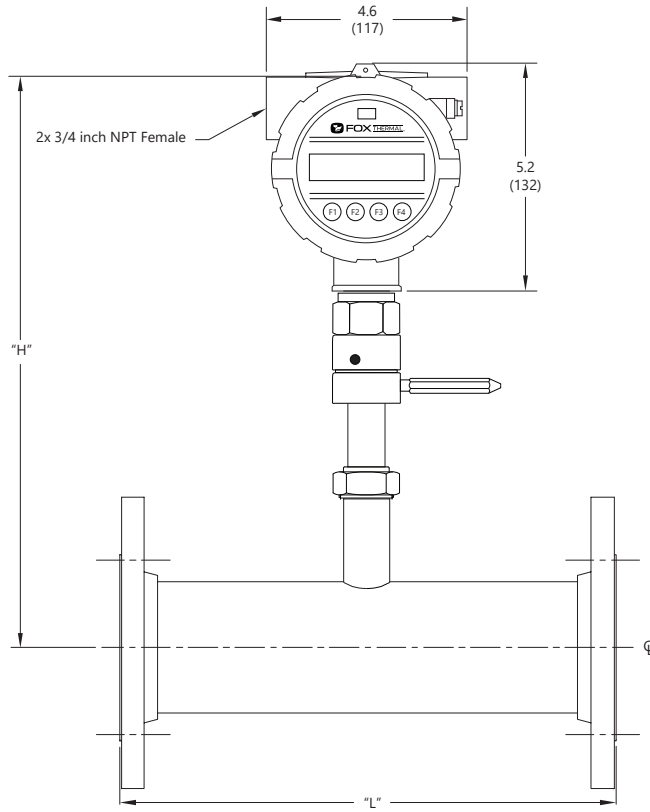

## Local Electronics, Inline Style, 150lb Flanges

Model FT4X Dimensions			
Model Code	Body Size	Dimension "L"	Dimension "H"
075F	0.75"	12"	11.9" (302mm)
10F	1.00"	12"	11.9" (302mm)
125F	1.25"	12"	11.9" (302mm)
15F	1.50"	12"	13.9" (353mm)
20F*	2.00"	12"	13.9" (353mm)
25F*	2.50"	18"	13.9" (353mm)
30F*	3.00"	18"	13.9" (353mm)
40F*	4.00"	18"	13.9" (353mm)
60F*	6.00"	24"	13.9" (353mm)